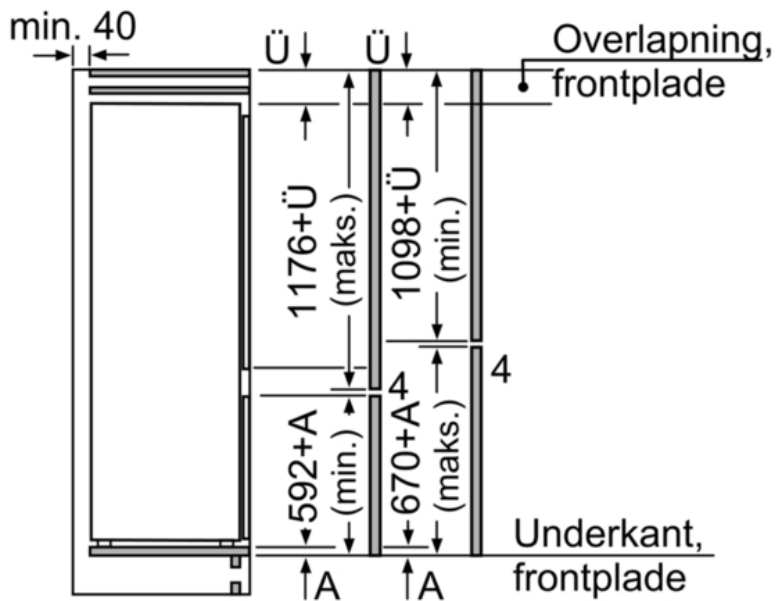

Køleafdeling

- Nettoindhold køl: 209 l
- 1 MultiBox: gennemsigtig skuffe med bølget bund - perfekt til opbevaring af frugt og grønt
- 5 hylder af sikkerhedsglas deraf 4 højdejusterbar, 1 delbar
- LED-belysning

Teknisk information

- Leveres højrehængslet, vendbar

Serie | 4 Køleskabs-/fryserkombination

De angivne lågemål gælder for en lågefuge på 4 mm.

Mål i mm